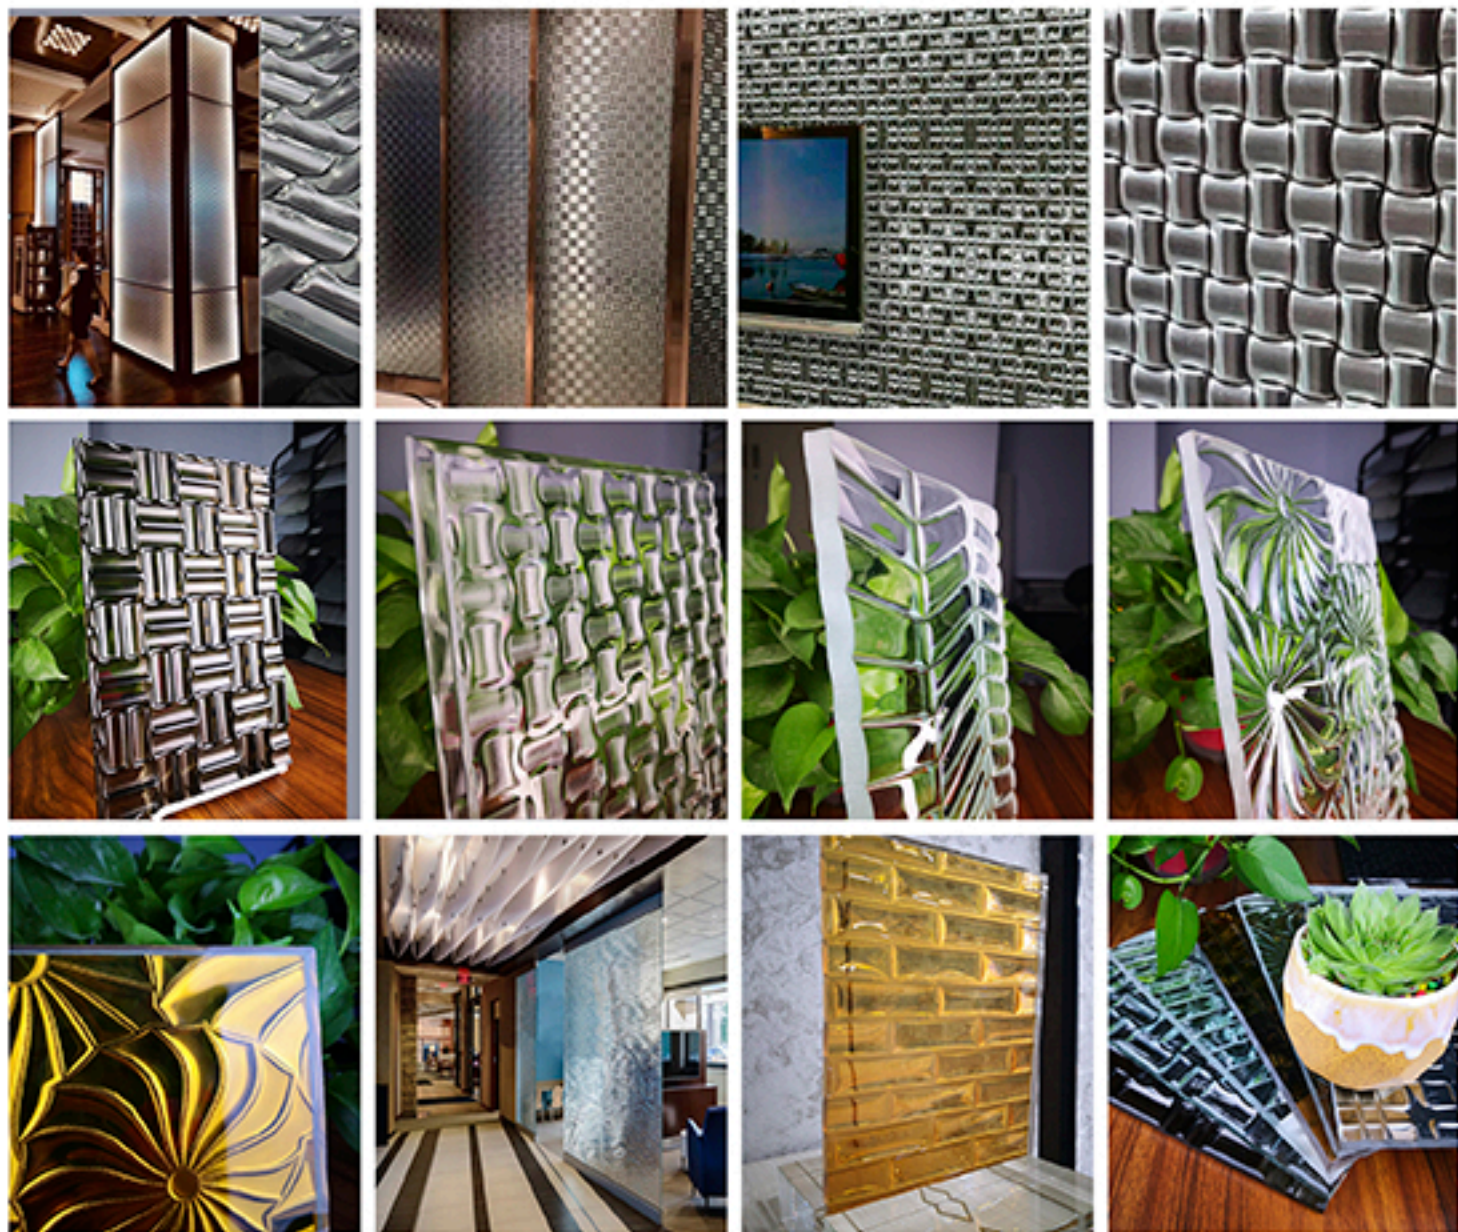

## ВОЗМОЖНЫЕ ВАРИАНТЫ СТЕКЛА:

- бесцветное
- осветлённое
- сатинато (бесцветное, осветлённое, бронза, серое)
- тонированное в массе (бронза, серое, синее)

# МЕБЕЛЬ ИЗ СТЕКЛА

СОЗДАЁМ МЕБЕЛЬ ИЗ СТЕКЛА ПОД ВАШИ ПРОЕКТЫ ИСПОЛЬЗУЯ УФ СКЛЕЙКУ

# УЗОРЧАТОЕ СТЕКЛО

ПОД ИНДИВИДУАЛЬНЫЕ ПРОЕКТЫ ОТ 20 М.КВ.