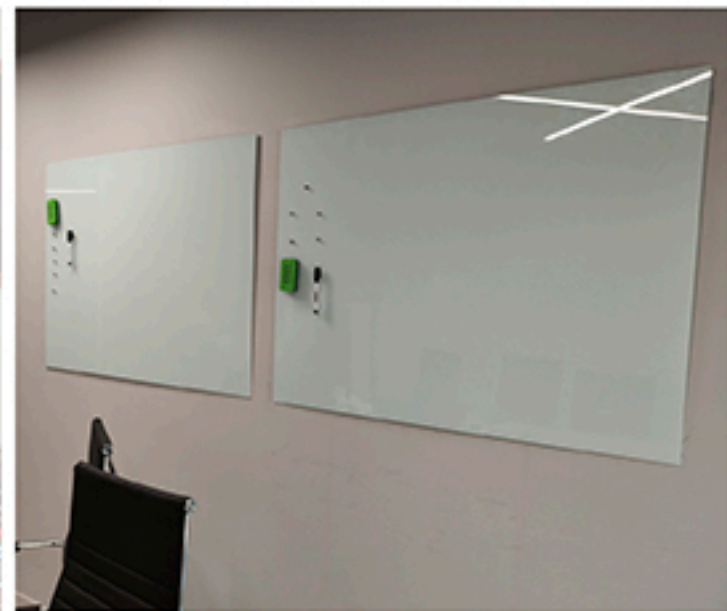

МАГНИТНО-МАРКЕРНЫЕ ДОСКИ