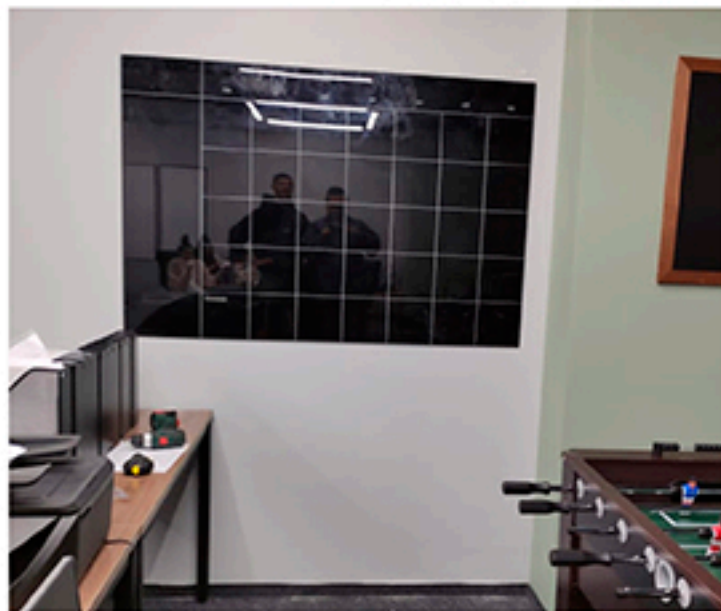

МАГНИТНО-МАРКЕРНЫЕ ДОСКИ