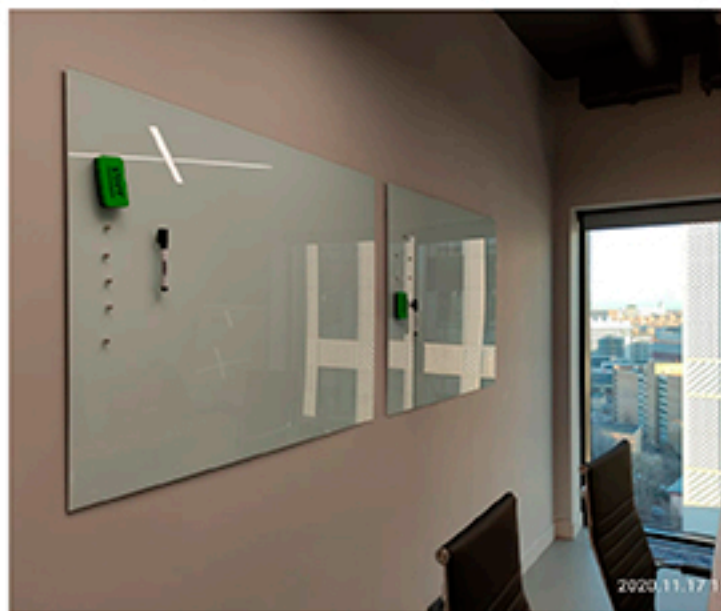

МАГНИТНО-МАРКЕРНЫЕ ДОСКИ