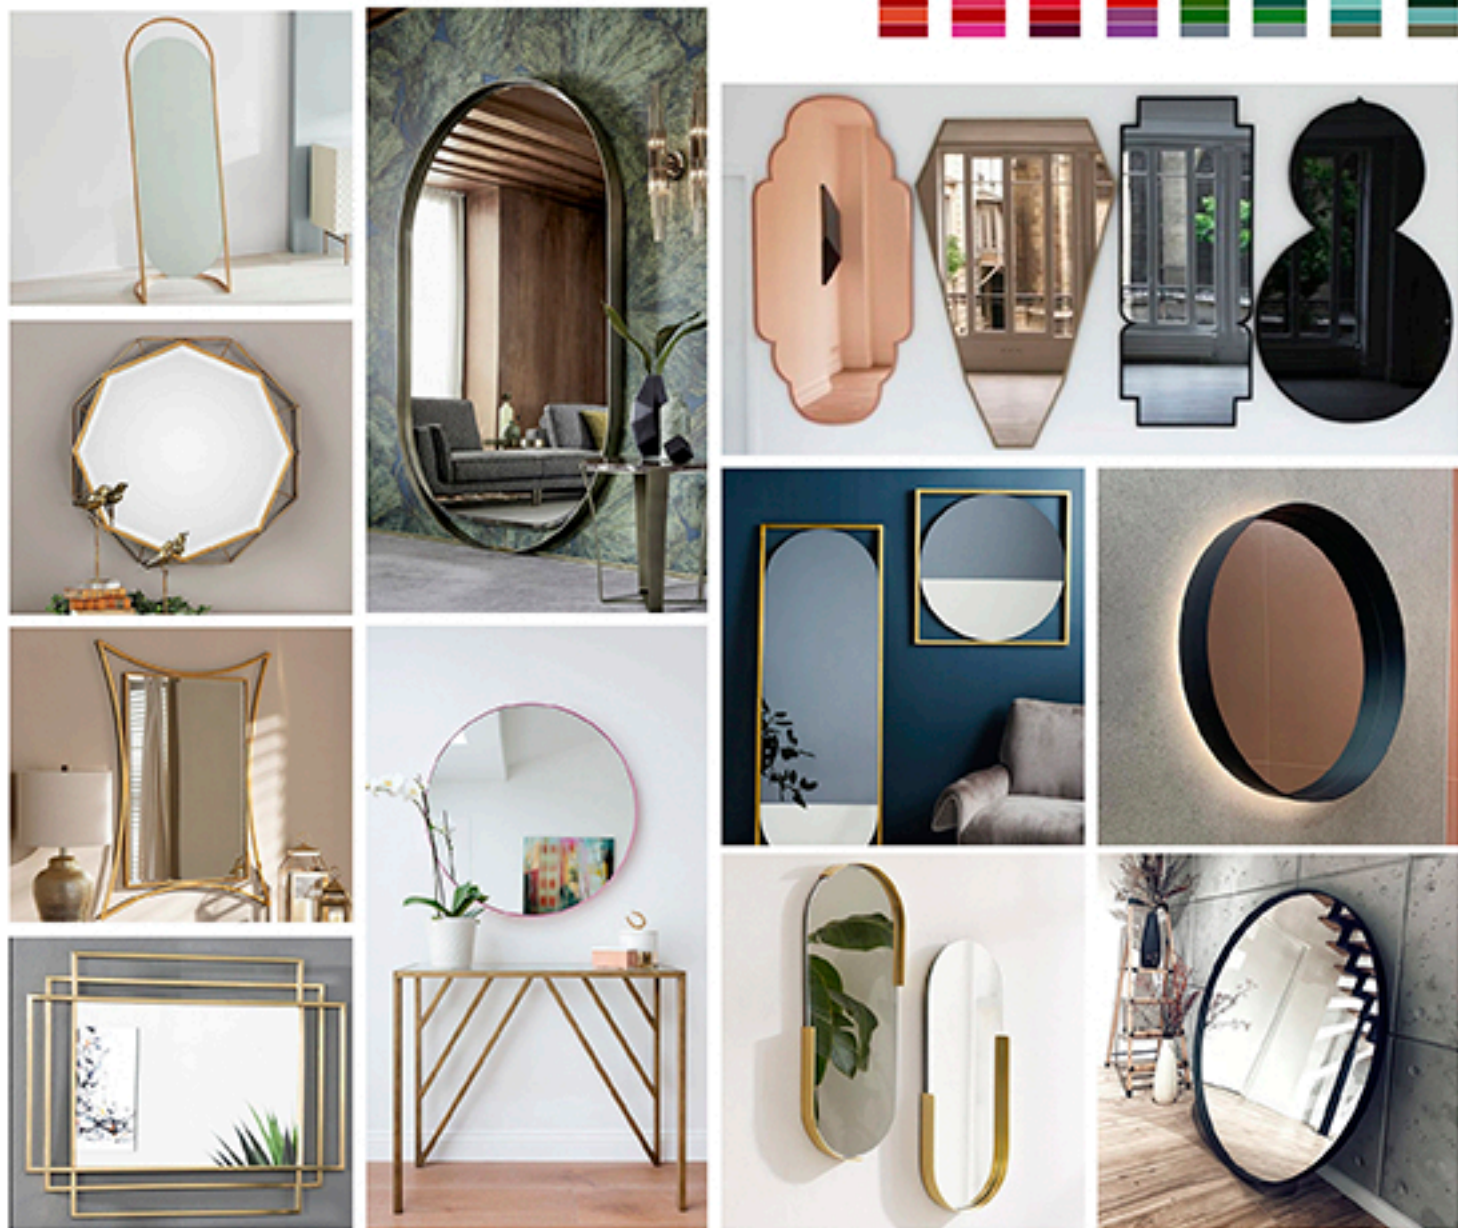

# ЗЕРКАЛА

В МЕТАЛИЧЕСКОМ ПРОФИЛЕ  
С ПОРОШКОВОЙ ПОКРАСКОЙ ПО RAL

## ВОЗМОЖНЫЕ ВАРИАНТЫ СТЕКЛА:

- бесцветное
- осветлённое
- сатинато (бесцветное, осветлённое, бронза, серое)
- тонированное в массе (бронза, серое, синее)